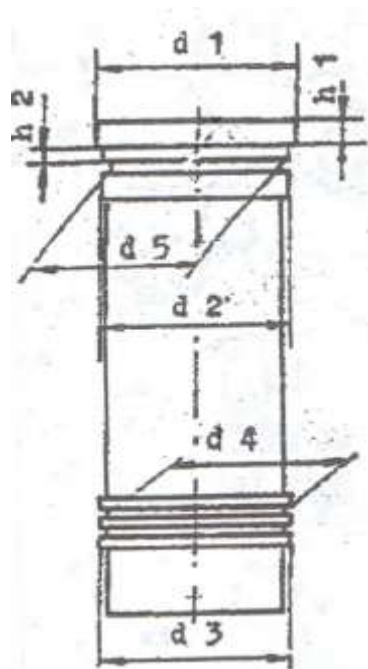

### S K L Zylinderbüchsen NVD 36

Standard  $\triangleq$  d 1 299,7 und Rep.-Stufe III  $\triangleq$  d 1 309,7

| d 1           | d 2           | d 3        | d 4         | d 5           | h 1          | h 2 |
|---------------|---------------|------------|-------------|---------------|--------------|-----|
| 299,7<br>-0,2 | 288,5<br>-0,5 | 285<br>d 9 | 275<br>-0,2 | 279,5<br>-0,2 | 32<br>+/-0,1 | 12  |
| 309,7<br>-0,2 | 291,5<br>-0,5 | 288<br>d 9 | 278<br>-0,2 | 282,5<br>-0,2 | 35<br>+/-0,1 | 9   |